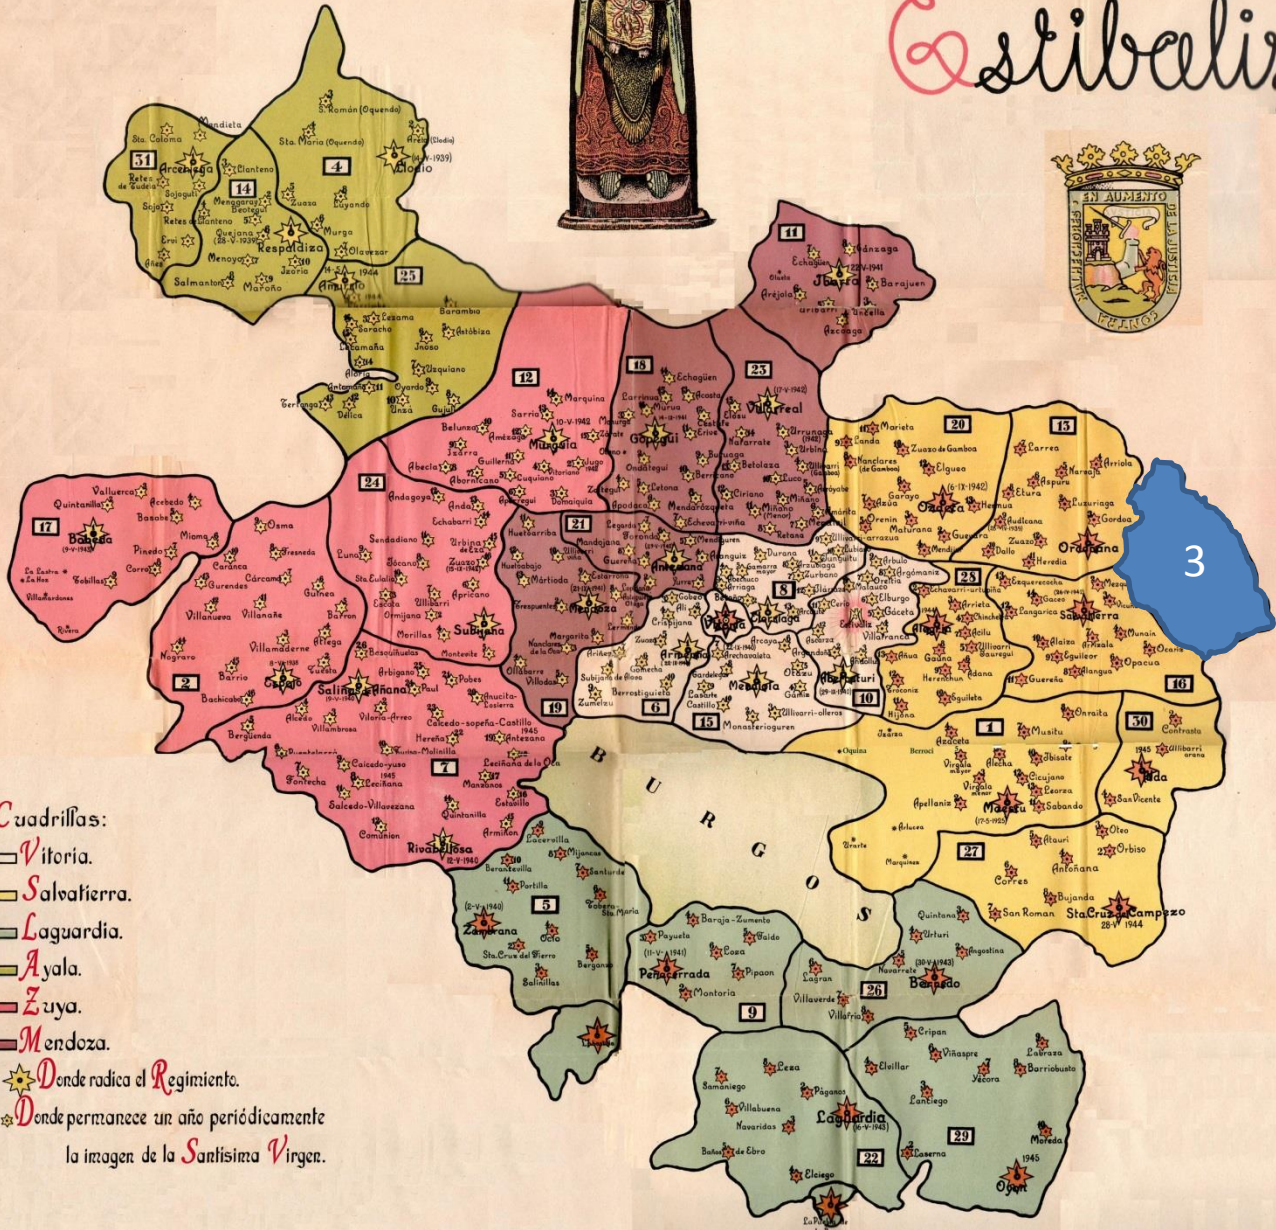

Recorrido nº3 Cuadrilla de Salvatierra Hermandad de Aspárrena

Recorridos de Santa María de Estibaliz

Cuadrillas:

- Vitoria.
- Salvatierra.
- Laguardia.
- Ayala.
- Zuya.
- Mendoza.

Desde radica el Regimiento.

Desde permanece un año periódicamente la imagen de la Santísima Virgen.