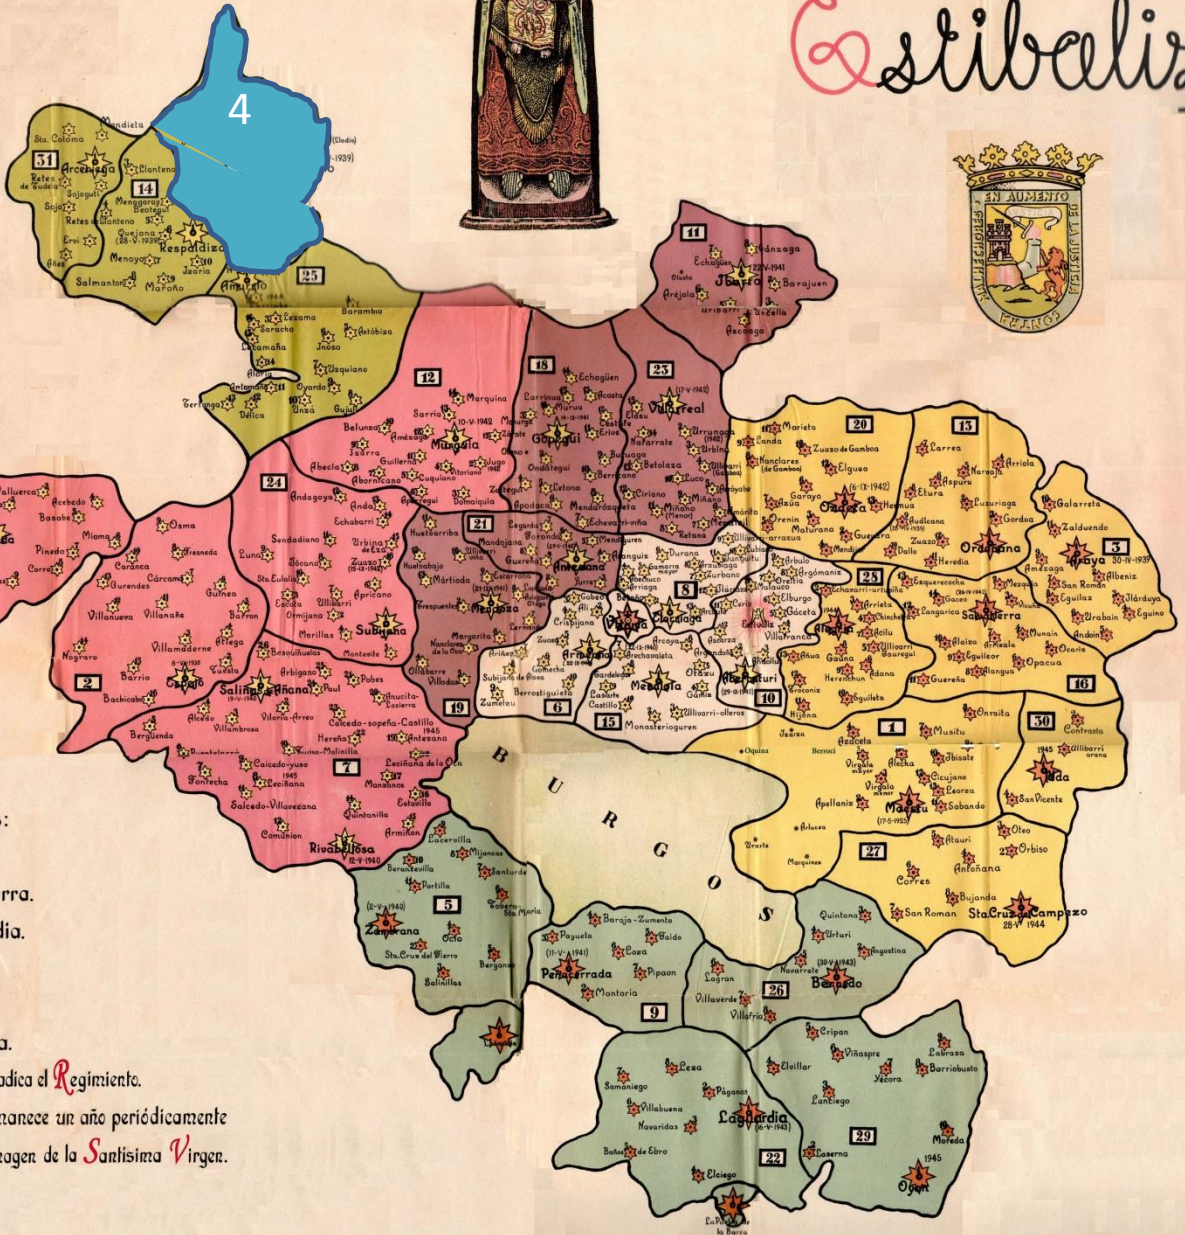

Recorrido nº4 Cuadrilla de Ayala Hermandad de Llodio

Recorridos de Santa María de Estibaliz

Cuadrillas:

- Vitoria.
- Salvatierra.
- Laguardia.
- Ayala.
- Zuya.
- Mendoza.

★ **Desde radica el Regimiento.**

✦ **Desde permanece un año periódicamente la imagen de la Santísima Virgen.**